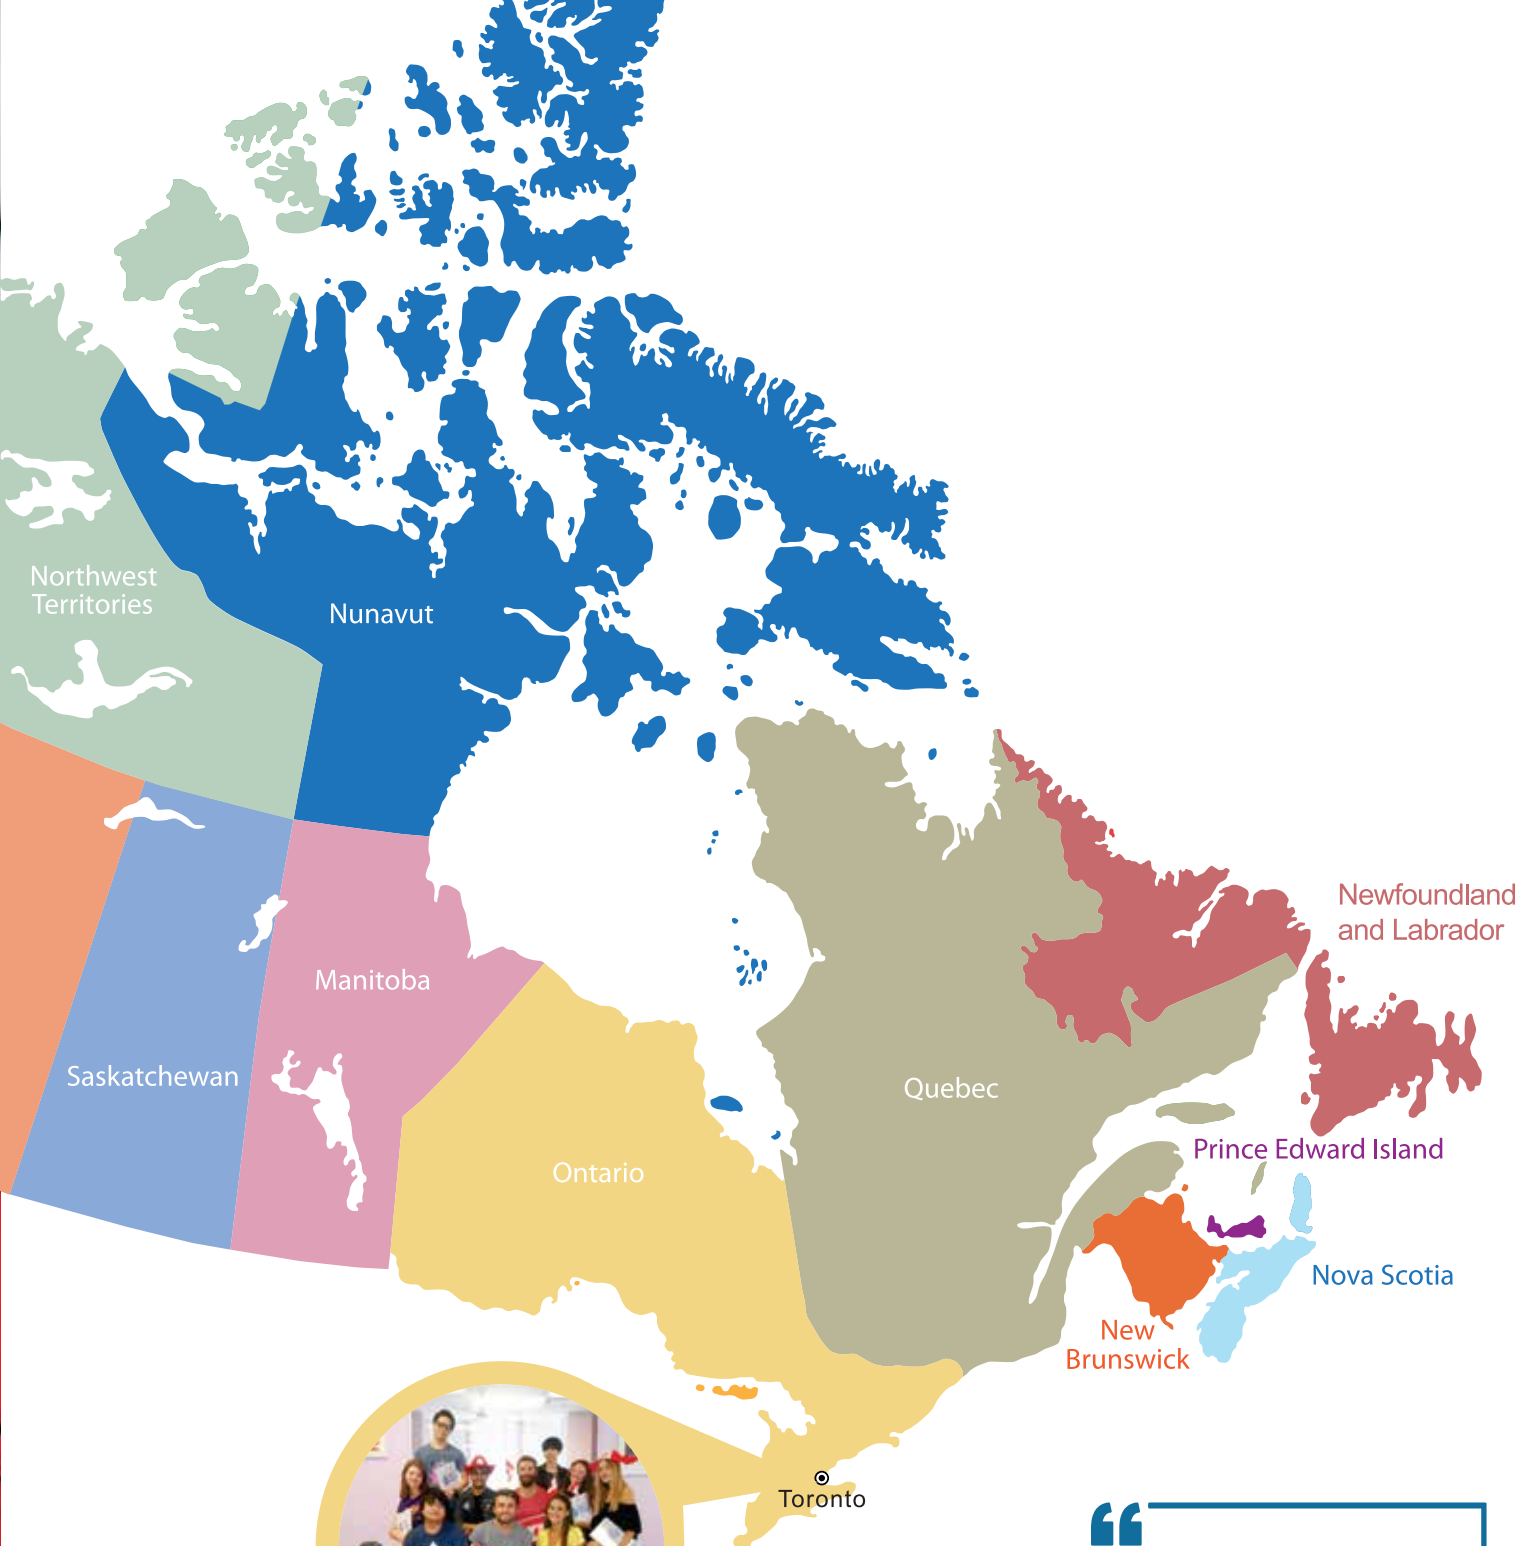

素里

素里是一個以家庭為主要的城市，它距離溫哥華市中心僅有短短的車程，同樣擁有美麗的景色，在這裏，生活中的一切都是那麼的豐富多彩。被評為公園城市的素里，在提供了豐富的機會供您探索和體驗的同時，也因緊鄰溫哥華市區，讓您可以完整地體驗這繁華的大都市。對於想要一起學習的家庭，或想要更多溫暖感覺，更多家的味道的人來說，素里可以為他們提供大城市的生活體驗卻不必支付大的城市花銷。

必看景点：

1. 溫哥華 (以及在其中的所有景點)
2. 歷史悠久的蘭利堡
3. 新月海灘
4. 徒步旅行
5. PGA高爾夫

必看景点:

1. CN塔
2. 尼亞加拉瀑布
3. 職業體育(NBA,MLB,MLS,NHL)
4. 安大略皇家博物館
5. 加利福尼亞州裏普利水族館
6. 卡薩洛馬

多倫多

作為加拿大最大的城市，多倫多集商業、體育、藝術、娛樂和文化中心於一體。多倫多著名的地標-CN塔(553米高)，是北美最大的獨立建築。這個充滿活力的城市可以滿足您對優質學習體驗的一切需求。無論您是喜歡在文化活動中進行社交活動，還是開展新的業務網路，乃至在專業體育賽事(NBA,NHL,MLB,MLS)上進行演出，您都可以選擇多倫多！多倫多是一個絕佳的學習聖地，是您不二的選擇！

校園體驗

溫哥華Howe校區

- 坐落在Howe大街，靠近溫哥華市中心的太平洋百貨中心
- 便捷的公共交通(天車和巴士)
- 無線網絡，學生休息室，電腦教室
- 微波爐，冰箱，和自動售貨機

溫哥華梅爾維爾校區

- 坐落於溫哥華市中心的梅爾維爾街
- 靠近商場，飯店，和娛樂場所
- 公共交通(天車和巴士)，距離校園僅僅幾步之遙
- 電腦，無線網絡，微波爐，冰箱，和自動售貨機

維多利亞校區

- 坐落在維多利亞市中心的堡壘廣場
- 步行直達商場，餐廳，咖啡店，和娛樂中心
- 學生休息室配有無線網絡的電腦教室，微波爐
- 全年支持團體預定和度假計劃

素里校區

- 位於大溫最大的市郊
- 無線網絡，微波爐，和冰箱
- 全年支持團體預定和度假計劃
- 適合成人和有孩子的家庭
- 全年兒童&初級語言項目

Toronto

“

“SSLC 語言學院對我來說是一個提高英語水平的完美機會。也是我絕不能錯過的絕妙體驗!”

- Niklas Ze hner, 德國

”

多倫多校區